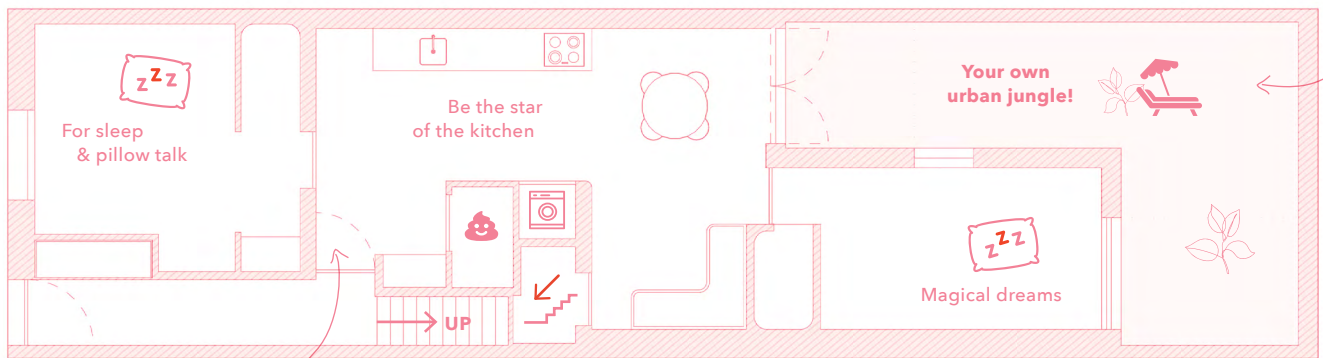

## FEATURE

Een unit met extra aandacht voor de natuur:  
je eigen stadstuintje met maar liefst twee terrassen in Gent!

Enter your  
kingdom here